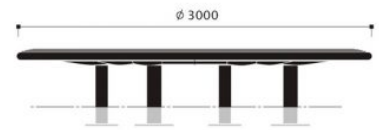

Wenters enkelzits

Productbeschrijving

Naast straatmeubilair is ook beplanting en groen een onderdeel van de inrichting van de openbare ruimte. Dat weet Grijzen ook en biedt daarom in de Wenters serie ook een boombank aan. Deze stalen bank met golvende vorm past uitstekend in combinatie met een boom. Modern en natuurlijk. Bijkomend voordeel van een boombank is dat de boom schaduw biedt aan de mensen zodat zij heerlijk ontspannen en genieten van de openbare ruimte op de Wenters bank.

Extra informatie

| | |
|----------------------------|--|
| Afmeting | Ø 3000mm, hoogte v.a. maaiveld 450mm. *Andere afmetingen op aanvraag. |
| Exclusief | Betonvoet |
| Materiaal bank | Ø 10 mm assenstaal en 3,2 mm staal buizen Ø 60 mm, thermisch verzinkt en tweelaags gepoedercoat 120 µ in RAL kleur naar keuze. |
| Materiaal onderstel | 3,2 mm staal buis Ø 120 mm, thermisch verzinkt en tweelaags gepoedercoat 120 µ in RAL kleur naar keuze |