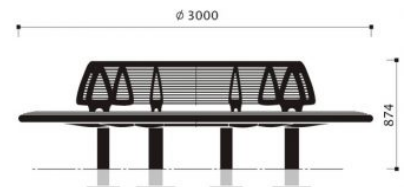

## Wenters enkelzits met rug

### Productbeschrijving

Naast straatmeubilair is ook beplanting en groen een onderdeel van de inrichting van de openbare ruimte. Dat weet Grijzen ook en biedt daarom in de Wenters serie ook een boombank aan. Deze stalen bank met golvende vorm past uitstekend in combinatie met een boom. Dankzij de rugleuning biedt deze boombank extra zitcomfort waardoor mensen nog prettiger kunnen genieten van de openbare ruimte.

### Extra informatie

<b>Afmeting</b>	Ø 2500mm x h 874mm Of Ø 3000mm x h 874mm
<b>Exclusief</b>	Betonvoeten
<b>Materiaal bank</b>	Ø 10 mm assenstaal en 3,2 mm staal buizen Ø 60 mm, thermisch verzinkt en tweelaags gepoedercoat 120 µ in RAL kleur naar keuze.
<b>Materiaal onderstel</b>	3,2 mm staal buis Ø 120 mm, thermisch verzinkt en tweelaags gepoedercoat 120 µ in RAL kleur naar keuze.