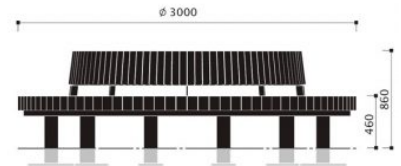

Plane enkelzits met rug

Productbeschrijving

Dezelfde warme en rustige uitstraling als de andere Plane boombank, alleen dan met extra comfort. Deze boombank is namelijk voorzien van een rugleuning dat zorgt voor extra zitcomfort. De ruimte tussen het zitvlak en de rugleuning geeft deze bank een open karakter.

Extra informatie

Afmeting	Ø 3000mm x h 860mm *Andere afmetingen op aanvraag.
Exclusief	Betonvoeten
Materiaal bank	FSC 100% hardhout onbehandeld
Materiaal onderstel	Staal koker 100mm x 100mm x 3 mm, thermisch verzinkt en tweelaags gepoedercoat 120 µ in RAL kleur naar keuze.