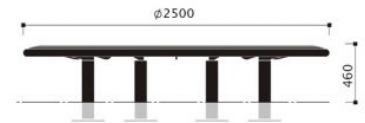

## Cruzado enkelzits

### Productbeschrijving

De stalen Cruzado boombank combineert mooi met het groen van de boom. Dankzij de open en transparante constructie van deze bank blijft de boom het middelpunt en komt deze mooi tot zijn recht. Op de Cruzado boombank is het genieten van de openbare ruimte onder de bescherming en het groen van de boom.

### Extra informatie

<b>Exclusief</b>	Betonvoeten
<b>Afmeting</b>	Ø 2500mm, hoogte v.a. maaiveld 460mm. *Andere afmetingen op aanvraag.
<b>Materiaal bank</b>	Ø 8 mm assenstaal en 3,2 mm staal buizen Ø 60 mm, thermisch verzinkt en tweelaags gepoedercoat 120 µ in RAL kleur naar keuze
<b>Materiaal onderstel</b>	3mm staal buis Ø 100mm, thermisch verzinkt en tweelaags gepoedercoat 120 µ in RAL kleur naar keuze