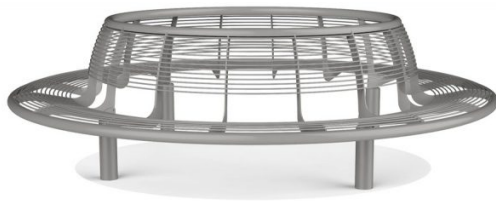

Cruzado enkelzits met rug

Productbeschrijving

De stalen Cruzado boombank combineert mooi met het groen van de boom. Ondanks de rugleuning, die extra zitcomfort biedt, blijft door de open en transparante constructie van deze bank de boom het middelpunt. Op de Cruzado boombank is het genieten van de openbare ruimte onder de bescherming en het groen van de boom.

Extra informatie

Exclusief	Betonvoeten
Afmeting	Ø 2500mm x h 884mm Ø 3000mm x h 884mm *Andere afmetingen op aanvraag.
Materiaal bank	Ø 8 mm assenstaal en 3,2 mm staal buizen Ø 60 mm, thermisch verzinkt en tweelaags gepoedercoat 120 µ in RAL kleur naar keuze
Materiaal onderstel	3mm staal buis Ø 100mm, thermisch verzinkt en tweelaags gepoedercoat 120 µ in RAL kleur naar keuze