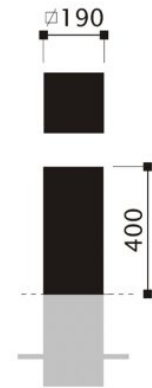

Quadra I

Productbeschrijving

Extra informatie

Materiaal	3mm staal, thermisch verzinkt en tweelaags gepoedercoat 120 μ in RAL kleur naar keuze. Optioneel: 3mm gestraald cortenstaal of 3mm RVS 316 geslepen.
Afmeting	Lengte 190mm x breedte 190mm, hoogte: 400mm vanaf maaiveld
Uitvoering	Vast
Optioneel	Uitvoering uitneembaar.