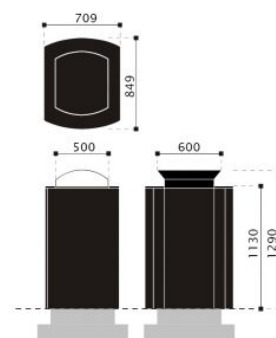

Constructo 240

Productbeschrijving

In omgevingen waar veel afval is te verwachten, staat de Constructo 240 zijn mannetje. Bij deze afvalbak gaat zeer veel volume samen met karaktervol design: opgeruimd staat letterlijk en figuurlijk heel mooi. Een vriendelijke reus, zo is de Constructo 240 ook te typeren. Robuust en duurzaam aan de ene kant, gebruikersvriendelijk en economisch aan de andere kant. De afvalbak is voorzien van een stevig slot, is gemakkelijk te ledigen en geeft weinig werk in drukke afvalomgevingen. De Constructo 240 is verkrijgbaar in elke gewenste RAL-kleur.

Extra informatie

Materiaal	4mm staal, thermisch verzinkt en tweelaags gepoedercoat 120 μ in RAL kleur naar keuze.
Materiaal panelen	Voor- en achterpaneel: 2,5 mm staal noppenplaat, thermisch verzinkt en tweelaags gepoedercoat 120 μ in RAL kleur naar keuze, voorzien van pianoscharnier.
Materiaal binnenbak	Kunststof rolcontainer
Capaciteit	240 liter
Inclusief	betonvoet
Optioneel	Vuurwerk afdekplaat, logo