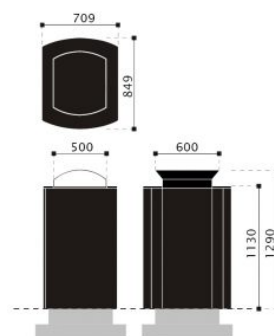

## Constructo 240

### Productbeschrijving

In omgevingen waar veel afval is te verwachten, staat de Constructo 240 zijn mannetje. Bij deze afvalbak gaat zeer veel volume samen met karaktervol design: opgeruimd staat letterlijk en figuurlijk heel mooi. Een vriendelijke reus, zo is de Constructo 240 ook te typeren. Robuust en duurzaam aan de ene kant, gebruikersvriendelijk en economisch aan de andere kant. De afvalbak is voorzien van een stevig slot, is gemakkelijk te ledigen en geeft weinig werk in drukke afvalomgevingen. De Constructo 240 is verkrijgbaar in elke gewenste RAL-kleur.

### Extra informatie

<b>Materiaal</b>	4mm staal, thermisch verzinkt en tweelaags gepoedercoat 120 $\mu$ in RAL kleur naar keuze.
<b>Materiaal panelen</b>	Voor- en achterpaneel: 2,5 mm staal noppenplaat, thermisch verzinkt en tweelaags gepoedercoat 120 $\mu$ in RAL kleur naar keuze, voorzien van pianoscharnier.
<b>Materiaal binnenbak</b>	Kunststof rolcontainer
<b>Capaciteit</b>	240 liter
<b>Inclusief</b>	betonvoet
<b>Optioneel</b>	Vuurwerk afdekplaat, logo